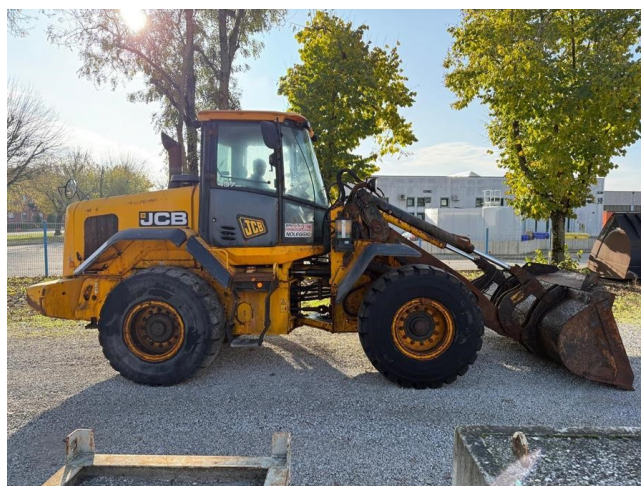

PALA GOMMATA JCB 437 HX T4 USATA **Codice MT150701**

Caratteristiche:

Anno di costruzione 2015

Peso operativo 17.300 Kg.

Potenza motore 129 kW - 2.100 giri/min.

Pneumatici

Benna

Nello stato in cui si trova: Marciante