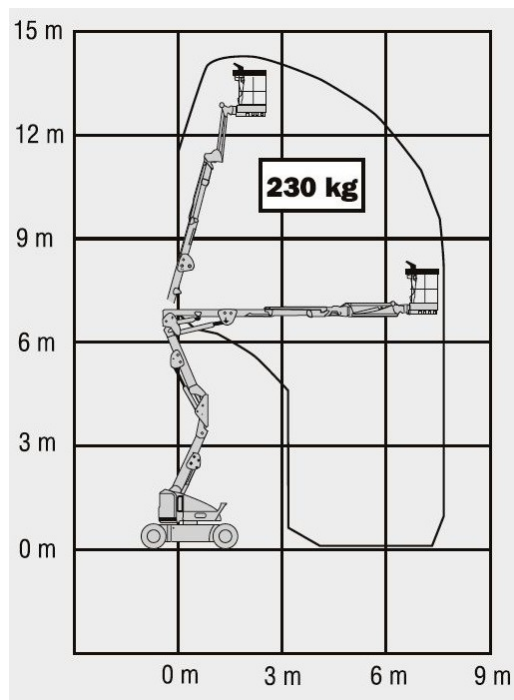

BREGOLI GROUP SRL

Via G. Rossa, 31 - 44012 Bondeno (Ferrara) - Italia

Tel. +39 0532 898076/896064 - Fax +39 0532 897208 - info@bregoligroup.com - www.bregoligroup.com PEC

bregoligroup@cgn.legalmail.it – Codice univoco fatturazione SUBM70N

Partita IVA/Codice Fiscale 01856540388 - Capitale Sociale € 200.000,00 i.v.