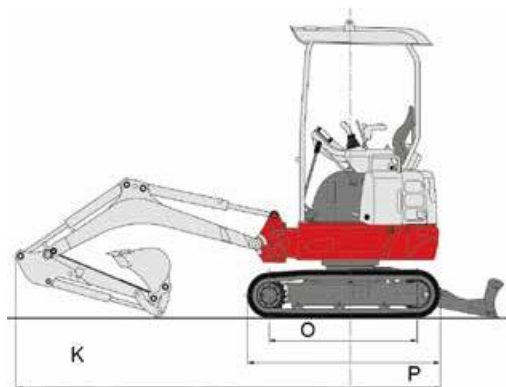

MINIESCAVATORE TAKEUCHI TB217R EASY NUOVO DI FABBRICA Codice MT240401

Caratteristiche tecniche:

Peso operativo	Kg	1.690
Pressione al suolo	Kg/cm ²	0,27
Velocità di traslazione bassa/alta	Km/h	2,2/4,2
Larghezza carro	mm	1.300
Larghezza carro (stretto)	mm	980
1° Impianto ausiliario		
Portata massima	l/min	33,6
Pressione massima	bar	210
Fari di lavoro (2 sul tettuccio e 1 su braccio)		

TB217R	
	(mm)
A	4.000
B	3.945
C	2.390
D	1.970
E	3.570
F	2.545
G	1.470
H	1.210
J	730

TB217R	
	(mm)
K	3.460
L	2.345
M	980
N	205
O	1.205
P	1.570
Q	980
Q2	1.300
R	230

BREGOLI GROUP SRL

Via G. Rossa, 31 - 44012 Bondeno (Ferrara) - Italia