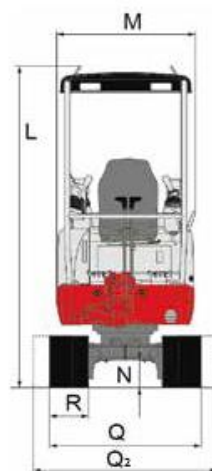

MINIESCAVATORE TAKEUCHI TB217R EASY NUOVO DI FABBRICA Codice MT240401

Caratteristiche tecniche:

Peso operativo	Kg	1.690
Pressione al suolo	Kg/cm ²	0,27
Velocità di traslazione bassa/alta	Km/h	2,2/4,2
Larghezza carro	mm	1.300
Larghezza carro (stretto)	mm	980
1° Impianto ausiliario		
Portata massima	l/min	33,6
Pressione massima	bar	210
Fari di lavoro (2 sul tettuccio e 1 su braccio)		

TB217R	
	(mm)
A	4.000
B	3.945
C	2.390
D	1.970
E	3.570
F	2.545
G	1.470
H	1.210
J	730

TB217R	
	(mm)
K	3.460
L	2.345
M	980
N	205
O	1.205
P	1.570
Q	980
Q2	1.300
R	230

BREGOLI GROUP SRL

Via G. Rossa, 31 - 44012 Bondeno (Ferrara) - Italia