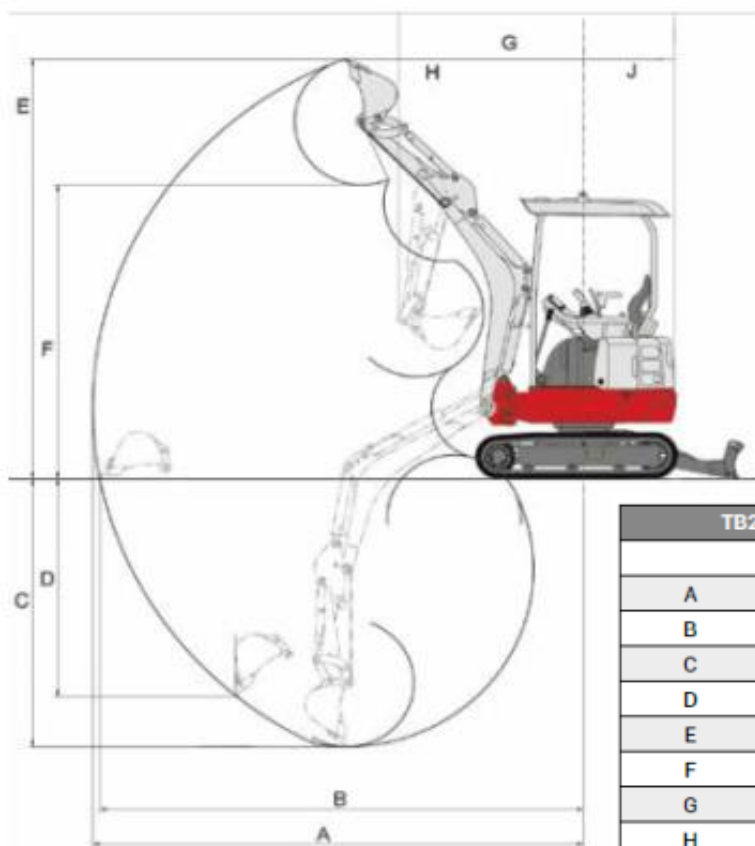

MINIESCAVATORE TAKEUCHI TB217R EASY NUOVO DI FABBRICA Codice MT240401

Caratteristiche tecniche:

Peso operativo	Kg	1.690
Pressione al suolo	Kg/cm ²	0,27
Velocità di traslazione bassa/alta	Km/h	2,2/4,2
Larghezza carro	mm	1.300
Larghezza carro (stretto)	mm	980
1° Impianto ausiliario		
Portata massima	l/min	33,6
Pressione massima	bar	210
Fari di lavoro (2 sul tettuccio e 1 su braccio)		

TB217R	
	(mm)
A	4.000
B	3.945
C	2.390
D	1.970
E	3.570
F	2.545
G	1.470
H	1.210
J	730

TB217R	
	(mm)
K	3.460
L	2.345
M	980
N	205
O	1.205
P	1.570
Q	980
Q2	1.300
R	230

BREGOLI GROUP SRL

Via G. Rossa, 31 - 44012 Bondeno (Ferrara) - Italia