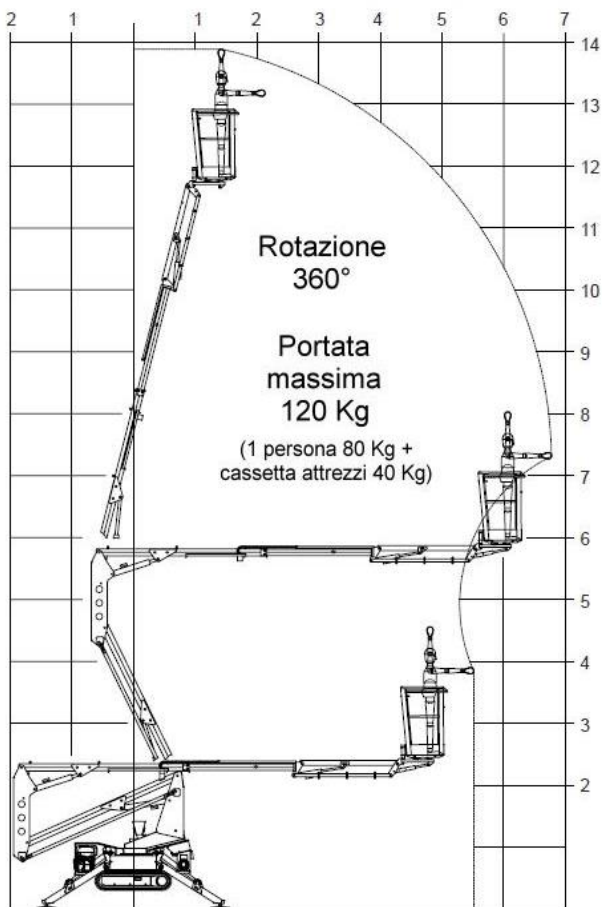

BREGOLI GROUP SRL

Via G. Rossa, 31 - 44012 Bondeno (Ferrara) - Italia

Tel. +39 0532 898076/896064 - Fax +39 0532 897208 - info@bregoligroup.com - www.bregoligroup.com PEC

bregoligroup@cgn.legalmail.it - Codice univoco fatturazione SUBM70N

Partita IVA/Codice Fiscale 01856540388 - Capitale Sociale € 200.000,00 i.v.