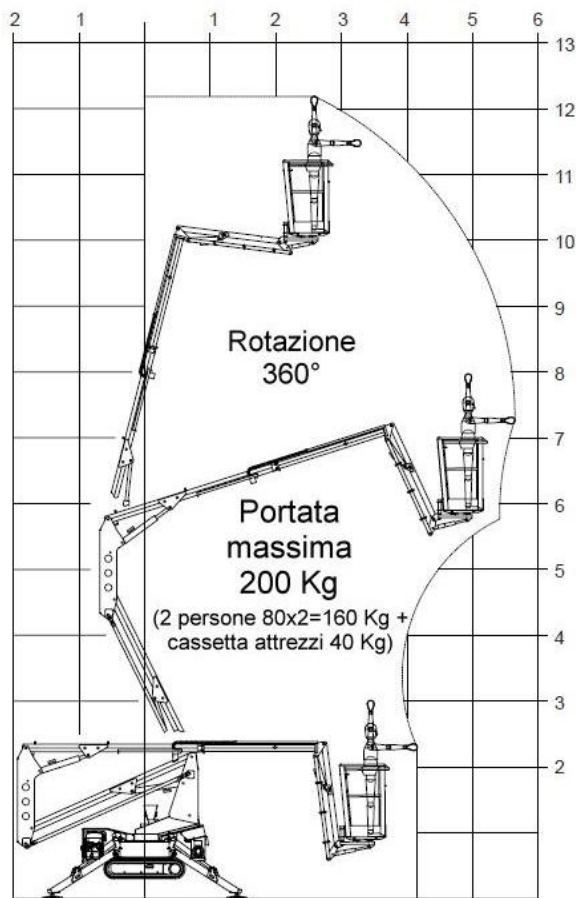

BREGOLI GROUP SRL

Via G. Rossa, 31 - 44012 Bondeno (Ferrara) - Italia

Tel. +39 0532 898076/896064 - Fax +39 0532 897208 - info@bregoligroup.com - www.bregoligroup.com PEC

bregoligroup@cgn.legalmail.it - Codice univoco fatturazione SUBM70N

Partita IVA/Codice Fiscale 01856540388 - Capitale Sociale € 200.000,00 i.v.