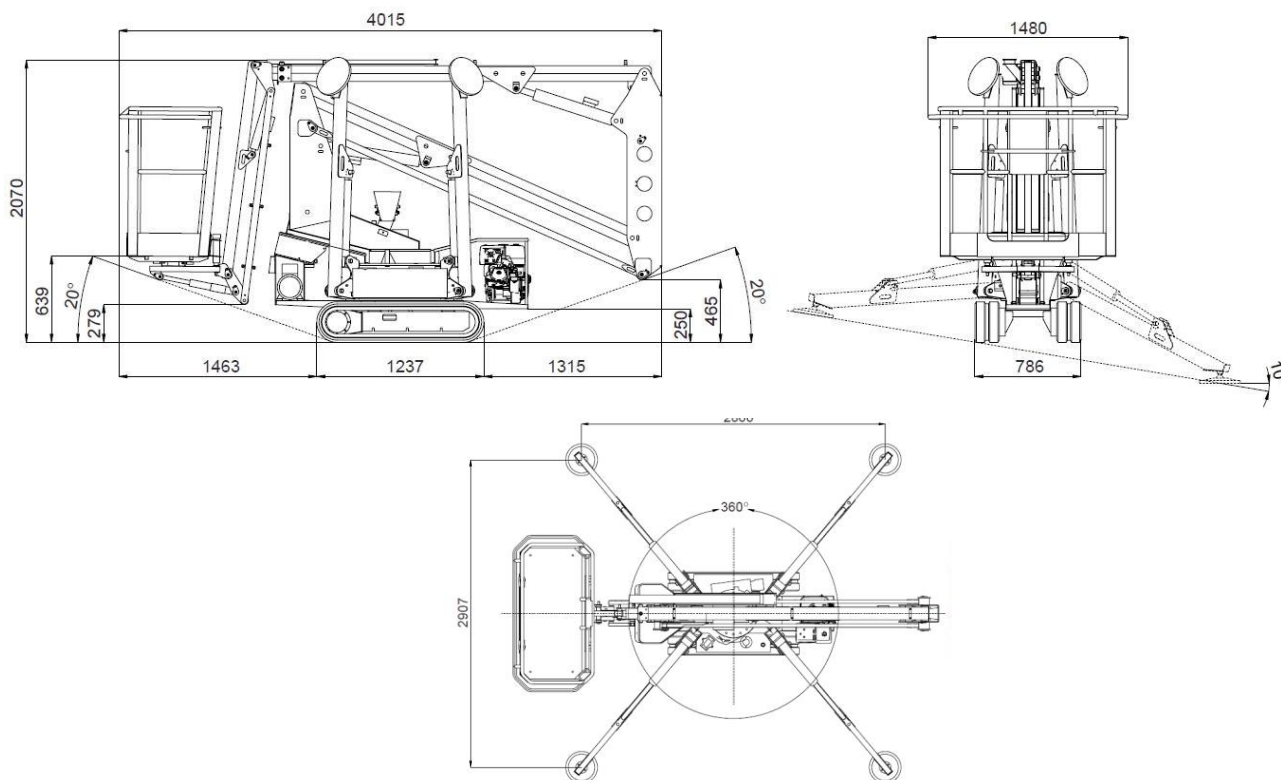

BREGOLI GROUP SRL

Via G. Rossa, 31 - 44012 Bondeno (Ferrara) - Italia

Tel. +39 0532 898076/896064 - Fax +39 0532 897208 - info@bregoligroup.com - www.bregoligroup.com PEC

bregoligroup@cgn.legalmail.it - Codice univoco fatturazione SUBM70N

Partita IVA/Codice Fiscale 01856540388 - Capitale Sociale € 200.000,00 i.v.