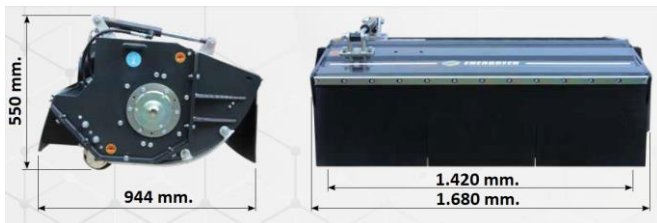

MEZZI GIARDINAGGIO E PER LA MANUTENZIONE DEL VERDE

Macchina Decespugliatrice Professionale ENERGREEN ILF ALPHA T12

Caratteristiche:

- Braccio costruito in acciaio speciale Weldox con lunghezza massima totale di 12 metri, articolato in 2 tronconi con 3 sfili telescopici
- Testata trinciante larghezza 1.500 mm.

- Ralla per la rotazione di 180°

OPZIONE : Falciatrice per guardrail - Raiber Discovery 840

Falciatrice per guardrail a trasmissione idraulica con impianto indipendente, dotata di due bracci che si aprono per superare guardrail stradali, cavi in acciaio, siepi, segnaletica, ecc. È in grado di tagliare simultaneamente da entrambi i lati e sotto l'ostacolo con una larghezza di taglio di circa 150 cm. Provvista di due dischi tagliaerba. L'elemento rotante è dotato di 2 coltelli snodati, un disco centrale folle permette alla macchina di effettuare il taglio seguendo l'andamento del terreno, il disco superiore può ruotare intorno al palo di sostegno dei guardrail azionando automaticamente la molla di apertura degli elementi in modo che i coltelli possono tagliare tutta l'erba presente.