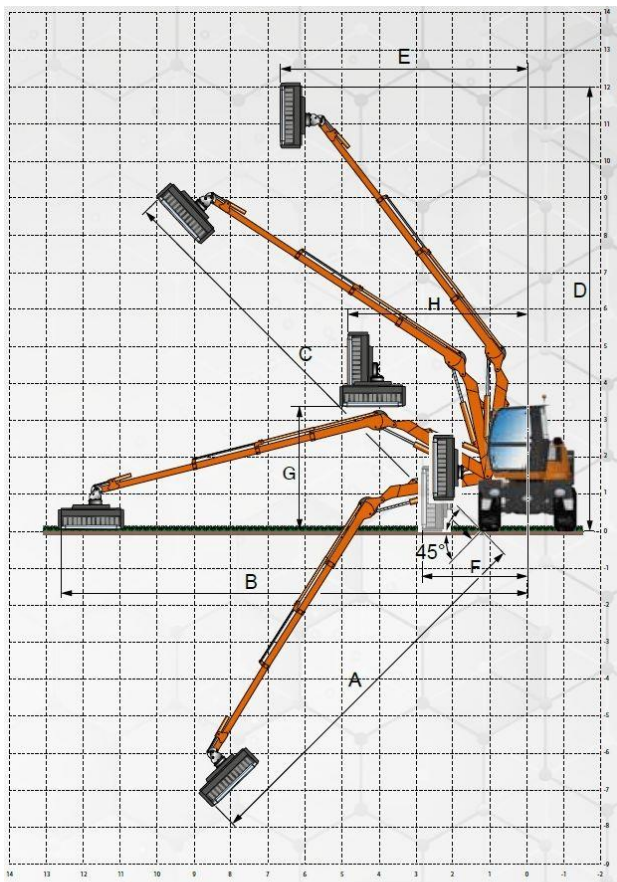

MEZZI GIARDINAGGIO E PER LA MANUTENZIONE DEL VERDE

Macchina Decespugliatrice Professionale ENERGREEN ILF ALPHA T12

Caratteristiche:

- Braccio costruito in acciaio speciale Weldox con lunghezza massima totale di 12 metri, articolato in 2 tronconi con 3 sfili telescopici
- Testata trinciante larghezza 1.500 mm.

- Ralla per la rotazione di 180°

OPZIONE : Falciatrice per guardrail - Raiber Discovery 840

Falciatrice per guardrail a trasmissione idraulica con impianto indipendente, dotata di due bracci che si aprono per superare guardrail stradali, cavi in acciaio, siepi, segnaletica, ecc. È in grado di tagliare simultaneamente da entrambi i lati e sotto l'ostacolo con una larghezza di taglio di circa 150 cm. Provvista di due dischi tagliaerba. L'elemento rotante è dotato di 2 coltelli snodati, un disco centrale folle permette alla macchina di effettuare il taglio seguendo l'andamento del terreno, il disco superiore può ruotare intorno al palo di sostegno dei guardrail azionando automaticamente la molla di apertura degli elementi in modo che i coltelli possono tagliare tutta l'erba presente.