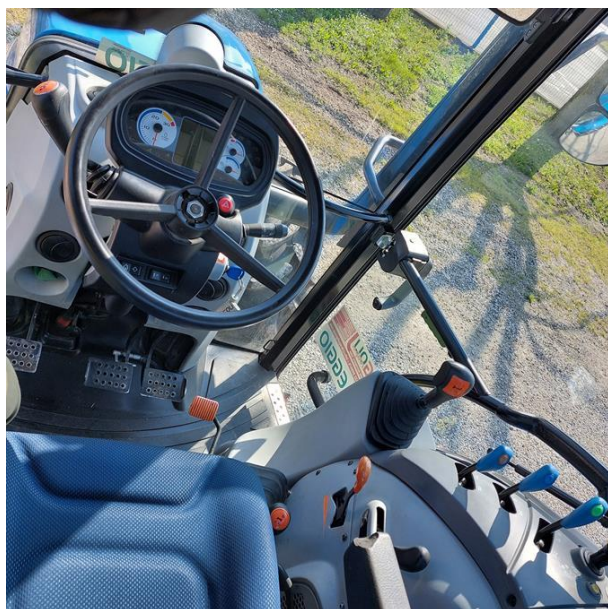

BREGOLI GROUP SRL

Via G. Rossa, 31 - 44012 Bondeno (Ferrara) - Italia

Tel. +39 0532 898076/896064 - Fax +39 0532 897208 - info@bregoligroup.com - www.bregoligroup.com PEC

bregoligroup@cg.legalmail.it – Codice univoco fatturazione SUBM70N

Partita IVA/Codice Fiscale 01856540388 - Capitale Sociale € 200.000,00 i.v.